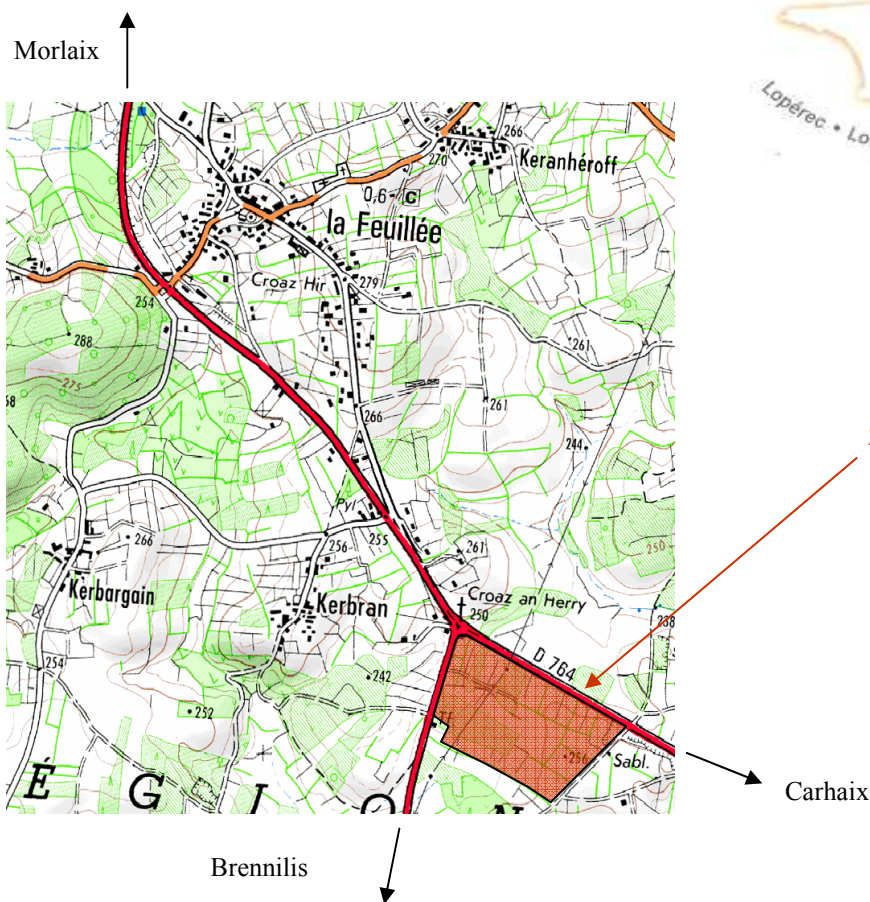

Zone d'activités de Kroas an Herry sur la commune de La Feuillée

☛ Situation et desserte

Position centrale dans le département du Finistère

En bordure des routes départementales n° 764 et 36

A 20 mn de Morlaix (gare TGV, aéroport)

A 45 mn de Brest et de Quimper (gares TGV, aéroports)

☛ Superficie disponible et viabilisée

10.000 m² de surface disponible viabilisée

4,8 ha à viabiliser

☛ Prix : 3,00 € H.T. le m² viabilisé

☛ Taux de Taxe Professionnelle : 8,75 %

☛ Accès Haut Débit

☛ Label « Qualiparc » : paysage et environnement préservé

☛ Entreprise déjà installée : S.A.R.L. FILEO (embouteillage d'eau)

Contact :

Communauté de communes du Yeun Elez — Le Bourg — 29530 Loqueffret